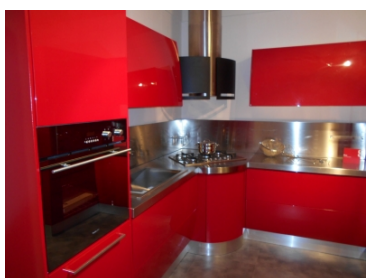

## Scavolini\_Flux

**Prezzo: € 27.862,00 – PROMO SCONTO  
70% € 8.360,00**

Cucina utilizzata in stand fieristico.

Flux, un progetto di cucina esclusivo, firmato Giugiaro Design.

Carattere forte e contemporaneo per la composizione con ante laccate lucide di colore rosso metallizzato a cui si abbinano piano e schienale in acciaio. Basi e pensili con ante curve, hanno struttura colore alluminio. Altamente scenografica, la zona cottura circolare caratterizzata dalla base con cestello girevole e da una cappa cilindrica con ali laccate opache nere.

## **Dimensioni**

Estensione complessiva composizione ad U

283 cm x 280 cm x 131,5 cm – Altezza complessiva 215/245 cm

**Elettrodomestici:** forno e piano cottura FOSTER, lavastoviglie e frigorifero WHIRLP00L, congelatore REX, lavello APELL, Miscelatore GESSI.