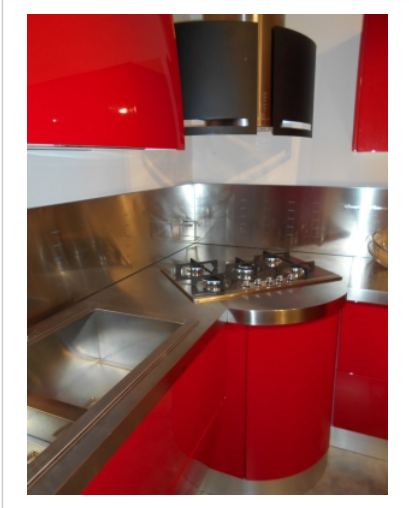

## Scavolini\_Flux

**Prezzo: € 27.862,00 – PROMO SCONTO  
70% € 8.360,00**

Cucina utilizzata in stand fieristico.

Flux, un progetto di cucina esclusivo, firmato Giugiaro Design.

Carattere forte e contemporaneo per la composizione con ante laccate lucide di colore rosso metallizzato a cui si abbinano piano e schienale in acciaio. Basi e pensili con ante curve, hanno struttura colore alluminio. Altamente scenografica, la zona cottura circolare caratterizzata dalla base con cestello girevole e da una cappa cilindrica con ali laccate opache nere.

## **Dimensioni**

Estensione complessiva composizione ad U

283 cm x 280 cm x 131,5 cm – Altezza complessiva 215/245 cm

**Elettrodomestici:** forno e piano cottura FOSTER, lavastoviglie e frigorifero WHIRLP00L, congelatore REX, lavello APELL, Miscelatore GESSI.