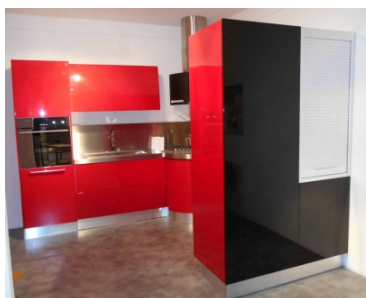

## Scavolini\_Flux

**Prezzo: € 27.862,00 – PROMO SCONTO  
70% € 8.360,00**

Cucina utilizzata in stand fieristico.

Flux, un progetto di cucina esclusivo, firmato Giugiaro Design.

Carattere forte e contemporaneo per la composizione con ante laccate lucide di colore rosso metallizzato a cui si abbinano piano e schienale in acciaio. Basi e pensili con ante curve, hanno struttura colore alluminio. Altamente scenografica, la zona cottura circolare caratterizzata dalla base con cestello girevole e da una cappa cilindrica con ali laccate opache nere.

## **Dimensioni**

Estensione complessiva composizione ad U

283 cm x 280 cm x 131,5 cm – Altezza complessiva 215/245 cm

**Elettrodomestici:** forno e piano cottura FOSTER, lavastoviglie e frigorifero WHIRLP00L, congelatore REX, lavello APELL, Miscelatore GESSI.