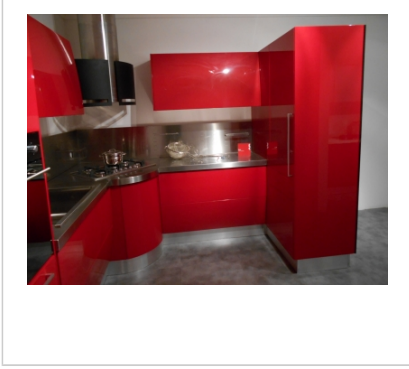

## Scavolini\_Flux

**Prezzo: € 27.862,00 – PROMO SCONTO  
70% € 8.360,00**

Cucina utilizzata in stand fieristico.

Flux, un progetto di cucina esclusivo, firmato Giugiaro Design.

Carattere forte e contemporaneo per la composizione con ante laccate lucide di colore rosso metallizzato a cui si abbinano piano e schienale in acciaio. Basi e pensili con ante curve, hanno struttura colore alluminio. Altamente scenografica, la zona cottura circolare caratterizzata dalla base con cestello girevole e da una cappa cilindrica con ali laccate opache nere.

### **Caratteristiche**

Laccata lucida metallizzata rosso e laccato lucido nero

## **Dimensioni**

Estensione complessiva composizione ad U

283 cm x 280 cm x 131,5 cm – Altezza complessiva 215/245 cm

**Elettrodomestici:** forno e piano cottura FOSTER, lavastoviglie e frigorifero WHIRLP00L, congelatore REX, lavello APELL, Miscelatore GESSI.