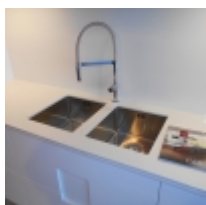

Ernestomeda_Carrè

Ernestomeda_Carrè