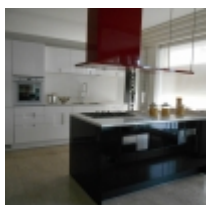

Ernestomeda_Carrè

Ernestomeda_Carrè