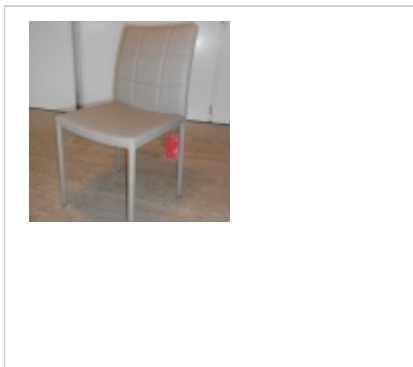

Bonaldo_Gilda

Bonaldo_Gilda

Bonaldo_Gilda

Presenza insostituibile in ogni tipo di ambiente: ogni dettaglio rimanda al concetto di qualità, ogni particolare esprime ricercatezza formale e tecnica.

Gilda è una sedia imbottita dalle dimensioni contenute. Struttura in acciaio e imbottitura in gomma indeformabile ad alta densità. completamente rivestita in ecopelle. Schienale con impunture a vista.

Dimensioni L45 P50 H47/84 cm

I nostri architetti e professionisti sono a vostra completa disposizione per la progettazione dei vostri spazi.

Vi invitiamo a visitare il nostro showroom e a toccare con mano le numerose offerte!