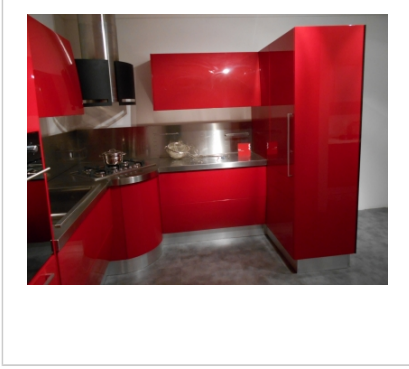

Scavolini_Flux

Scavolini_Flux

**Prezzo: € 27.862,00 – PROMO SCONTO
70% € 8.360,00**

Cucina utilizzata in stand fieristico.

Flux, un progetto di cucina esclusivo, firmato Giugiaro Design.

Carattere forte e contemporaneo per la composizione con ante laccate lucide di colore rosso metallizzato a cui si abbinano piano e schienale in acciaio. Basi e pensili con ante curve, hanno struttura colore alluminio. Altamente scenografica, la zona cottura circolare caratterizzata dalla base con cestello girevole e da una cappa cilindrica con ali laccate opache nere.

Caratteristiche

Laccata lucida metallizzata rosso e laccato lucido nero

Dimensioni

Estensione complessiva composizione ad U

283 cm x 280 cm x 131,5 cm – Altezza complessiva 215/245 cm

Elettrodomestici: forno e piano cottura FOSTER, lavastoviglie e frigorifero WHIRLP00L, congelatore REX, lavello APELL, Miscelatore GESSI.

Il progetto esprime la possibilità di combinare molteplici variabili cromatiche e materiche attraverso il dialogo visivo tra le differenti aree funzionali:

- lo sfondo, **versatile ed elegante**, delimitato dalle colonne, pensili e zona lavaggio in laccato lucido ghiaccio, si sviluppa per una larghezza totale di 330cm e profondità 60 cm.
- la **decisa** centralità della zona cottura ad isola laccata lucida nero con inserti acciaio esprime tutta la sua forza come punto focale della casa.
- l'**accogliente** profilo della cappa in acciaio verniciato lucido rosso definisce un'atmosfera morbida e vellutata.
- la **maniglia** si trasforma in un incavo nell'anta, per una funzionalità ed una raffinatezza estetica davvero sorprendenti, con una grande varietà di soluzioni possibili. Si può scegliere tra 10 dimensioni e infinite combinazioni di colore.