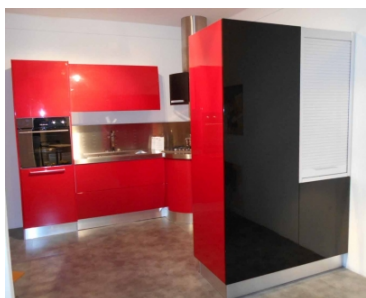

Scavolini_Flux

Scavolini_Flux

**Prezzo: € 27.862,00 – PROMO SCONTO
70% € 8.360,00**

Cucina utilizzata in stand fieristico.

Flux, un progetto di cucina esclusivo, firmato Giugiaro Design.

Carattere forte e contemporaneo per la composizione con ante laccate lucide di colore rosso metallizzato a cui si abbinano piano e schienale in acciaio. Basi e pensili con ante curve, hanno struttura colore alluminio. Altamente scenografica, la zona cottura circolare caratterizzata dalla base con cestello girevole e da una cappa cilindrica con ali laccate opache nere.

Caratteristiche

Laccata lucida metallizzata rosso e laccato lucido nero

Dimensioni

Estensione complessiva composizione ad U

283 cm x 280 cm x 131,5 cm – Altezza complessiva 215/245 cm

Elettrodomestici: forno e piano cottura FOSTER, lavastoviglie e frigorifero WHIRLP00L, congelatore REX, lavello APELL, Miscelatore GESSI.

Il progetto esprime la possibilità di combinare molteplici variabili cromatiche e materiche attraverso il dialogo visivo tra le differenti aree funzionali:

- lo sfondo, **versatile ed elegante**, delimitato dalle colonne, pensili e zona lavaggio in laccato lucido ghiaccio, si sviluppa per una larghezza totale di 330cm e profondità 60 cm.
- la **decisa** centralità della zona cottura ad isola laccata lucida nero con inserti acciaio esprime tutta la sua forza come punto focale della casa.
- l'**accogliente** profilo della cappa in acciaio verniciato lucido rosso definisce un'atmosfera morbida e vellutata.
- la **maniglia** si trasforma in un incavo nell'anta, per una funzionalità ed una raffinatezza estetica davvero sorprendenti, con una grande varietà di soluzioni possibili. Si può scegliere tra 10 dimensioni e infinite combinazioni di colore.