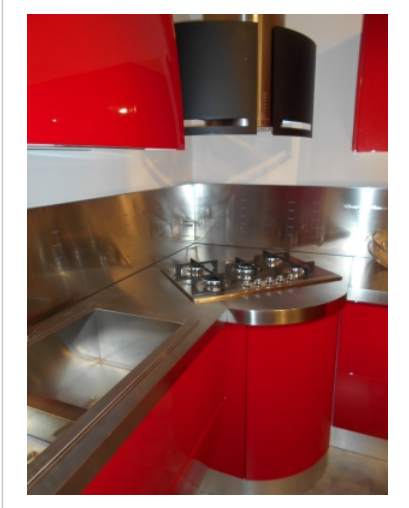

Scavolini_Flux

Scavolini_Flux

**Prezzo: € 27.862,00 – PROMO SCONTO
70% € 8.360,00**

Cucina utilizzata in stand fieristico.

Flux, un progetto di cucina esclusivo, firmato Giugiaro Design.

Carattere forte e contemporaneo per la composizione con ante laccate lucide di colore rosso metallizzato a cui si abbinano piano e schienale in acciaio. Basi e pensili con ante curve, hanno struttura colore alluminio. Altamente scenografica, la zona cottura circolare caratterizzata dalla base con cestello girevole e da una cappa cilindrica con ali laccate opache nere.

Caratteristiche

Laccata lucida metallizzata rosso e laccato lucido nero

Dimensioni

Estensione complessiva composizione ad U

283 cm x 280 cm x 131,5 cm – Altezza complessiva 215/245 cm

Elettrodomestici: forno e piano cottura FOSTER, lavastoviglie e frigorifero WHIRLP00L, congelatore REX, lavello APELL, Miscelatore GESSI.

Il progetto esprime la possibilità di combinare molteplici variabili cromatiche e materiche attraverso il dialogo visivo tra le differenti aree funzionali:

- lo sfondo, **versatile ed elegante**, delimitato dalle colonne, pensili e zona lavaggio in laccato lucido ghiaccio, si sviluppa per una larghezza totale di 330cm e profondità 60 cm.
- la **decisa** centralità della zona cottura ad isola laccata lucida nero con inserti acciaio esprime tutta la sua forza come punto focale della casa.
- l'**accogliente** profilo della cappa in acciaio verniciato lucido rosso definisce un'atmosfera morbida e vellutata.
- la **maniglia** si trasforma in un incavo nell'anta, per una funzionalità ed una raffinatezza estetica davvero sorprendenti, con una grande varietà di soluzioni possibili. Si può scegliere tra 10 dimensioni e infinite combinazioni di colore.